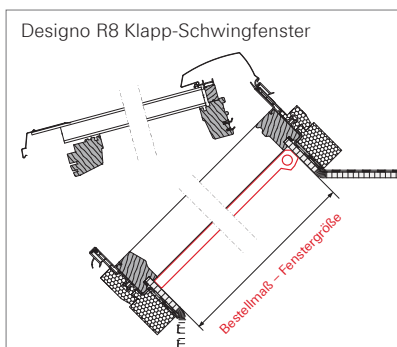

Ohne Aufmaß – Lagerware