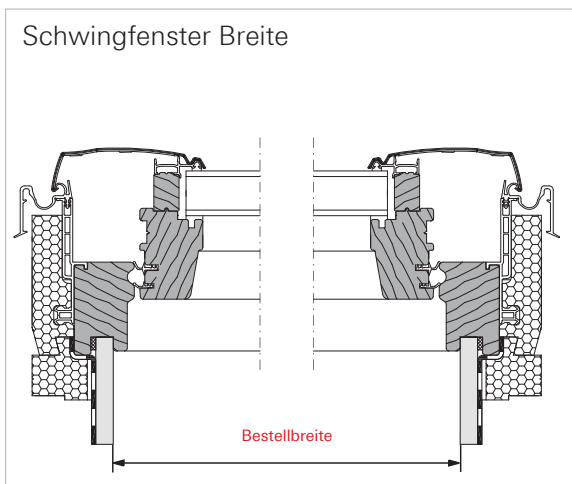

Das ZRI muss weiter innen montiert werden, damit die Kurbel aufgesteckt werden kann. Schräge oder überstehende Innenfutter erfordern ein Aufmaß.

Insektenschutzrollo auf Maß

Für Schwingfenster und Hoch-Schwingfenster

Insektenschutzrollo Variante L – Montage in die Laibung

Damit das Schwingfenster geöffnet werden kann, muss das Insektenschutzrollo weiter nach innen (Variante L) montiert werden.

Bitte geben Sie uns die gewünschte Breite und Höhe sowie die Variante L an.

Weitere Größen auf Anfrage möglich.

Hinweis: Um das Fenster in Putzstellung zu bringen, muss das Insektenschutzrollo ausgehängt werden.

Breite in cm	bis 60	bis 70	bis 80	bis 100	bis 120	bis 140	Länge
ZRI M L W	170,-	177,-	185,-	198,-	213,-	227,-	bis 180 cm
ZRI M L W	185,-	190,-	199,-	213,-	227,-	242,-	bis 210 cm
Aufpreis Transpatec®	27,-	32,-	36,-	45,-	54,-	66,-	bis 180 cm
Aufpreis Transpatec®	39,-	46,-	52,-	66,-	79,-	91,-	bis 210 cm
ZRI M L AL	170,-	177,-	185,-	198,-	213,-	227,-	bis 180 cm
ZRI M L AL	185,-	190,-	199,-	213,-	227,-	242,-	bis 210 cm
Aufpreis Transpatec®	27,-	32,-	36,-	45,-	54,-	66,-	bis 180 cm
Aufpreis Transpatec®	39,-	46,-	52,-	66,-	79,-	91,-	bis 210 cm