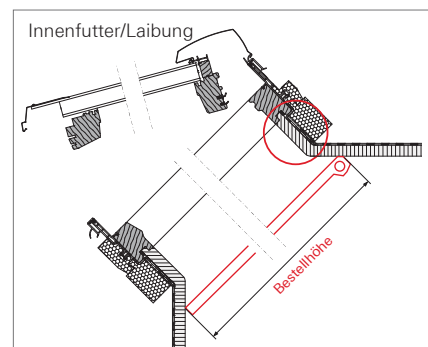

Hinweis: Um das Fenster in Putzstellung zu bringen muss das Insektenschutzrollo ausgehängt werden.

Ohne Aufmaß – Lagerware

Die Montage erfolgt direkt im Anschluss zum Blendrahmen.

Für folgende Einbausituation muss auf Maß bestellt werden

Das ZRI muss weiter innen montiert werden, damit die Kurbel aufgesteckt werden kann. Schräge oder überstehende Innenfutter erfordern ein Aufmaß.

Insektenschutzrollo auf Maß

Für Schwingfenster und Hoch-Schwingfenster

Insektenschutzrollo Variante L – Montage in die Laibung

Damit das Schwingfenster geöffnet werden kann, muss das Insektenschutzrollo weiter nach innen (Variante L) montiert werden.

Bitte geben Sie uns die gewünschte Breite und Höhe sowie die Variante L an.