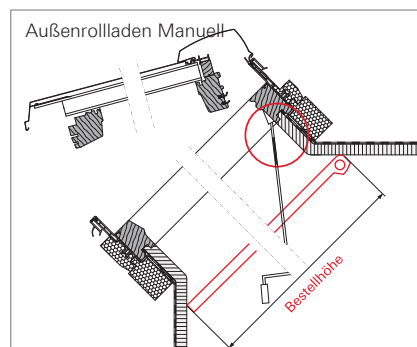

fenstergröße	7/18	9/11	9/14	9/16	9/18	11/11	11/14	11/16	13/9	13/14
Breite in cm	68	88	88	88	88	108	108	108	128	128
Höhe in cm	174	112	134	154	174	112	134	154	92	134
ZRI M 84/R8 W	172,-	155,-	161,-	173,-	185,-	168,-	174,-	187,-	173,-	186,-
ZRI M 84/R8 AL	172,-	155,-	161,-	173,-	185,-	168,-	174,-	187,-	173,-	186,-
Aufpreis Transpatec®	38,-	34,-	36,-	44,-	43,-	40,-	38,-	55,-	43,-	68,-

Hinweis: Um das Fenster in Putzstellung zu bringen muss das Insektenschutzrollo ausgehängt werden.

Ohne Aufmaß – Lagerware

Die Montage erfolgt direkt im Anschluss zum Blendrahmen.

Für folgende Einbausituation muss auf Maß bestellt werden

Das ZRI muss weiter innen montiert werden, damit die Kurbel aufgesteckt werden kann. Schräge oder überstehende Innenfutter erfordern ein Aufmaß.

Insektenschutzrollo auf Maß

Für Schwingfenster und Hoch-Schwingfenster