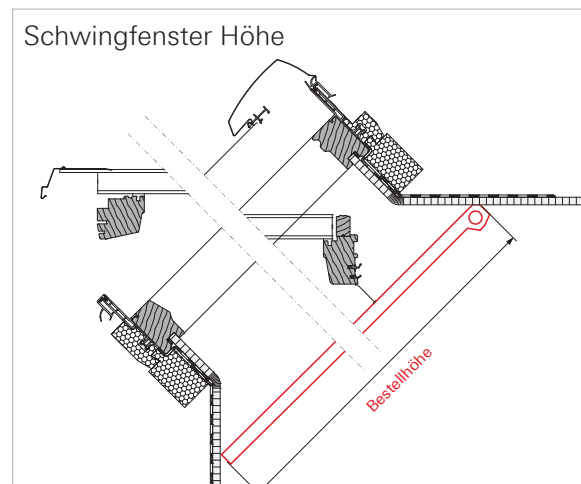

Das ZRI muss weiter innen montiert werden, damit die Kurbel aufgesteckt werden kann. Schräge oder überstehende Innenfutter erfordern ein Aufmaß.

Insektenschutzrollo auf Maß

Für Schwingfenster und Hoch-Schwingfenster

Insektenschutzrollo Variante L – Montage in die Laibung

Damit das Schwingfenster geöffnet werden kann, muss das Insektenschutzrollo weiter nach innen (Variante L) montiert werden.

Bitte geben Sie uns die gewünschte Breite und Höhe sowie die Variante L an.

Weitere Größen auf Anfrage möglich.

Hinweis: Um das Fenster in Putzstellung zu bringen, muss das Insektenschutzrollo ausgehängt werden.

Breite in cm	bis 60	bis 70	bis 80	bis 100	bis 120	bis 140	Länge
ZRI M L W	170,-	177,-	185,-	198,-	213,-	227,-	bis 180 cm
ZRI M L W	185,-	190,-	199,-	213,-	227,-	242,-	bis 210 cm
Aufpreis Transpatec®	27,-	32,-	36,-	45,-	54,-	66,-	bis 180 cm
Aufpreis Transpatec®	39,-	46,-	52,-	66,-	79,-	91,-	bis 210 cm
ZRI M L AL	170,-	177,-	185,-	198,-	213,-	227,-	bis 180 cm
ZRI M L AL	185,-	190,-	199,-	213,-	227,-	242,-	bis 210 cm
Aufpreis Transpatec®	27,-	32,-	36,-	45,-	54,-	66,-	bis 180 cm
Aufpreis Transpatec®	39,-	46,-	52,-	66,-	79,-	91,-	bis 210 cm

Sonnen-
schutz
innen

Insektenschutzrollo auf Maß

Für Schwingfenster und Hoch-Schwingfenster

Insektenschutzrollo Variante W – Montage auf die Wand

Damit das Schwingfenster geöffnet werden kann, muss das Insektenschutzrollo auf die Wand (Variante W) montiert werden.